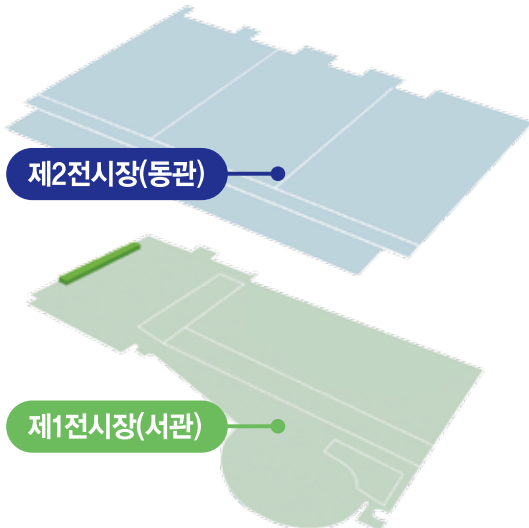

제16회 국제 부품소재산업전 (Parts & Materials show 2021) The 16th Materials, Parts & Components Exhibition

규 모 122개사 200부스
주 최 대구광역시 경상북도
주 관 **EXCO**

- 2021 대구로봇페스티벌(1층전시장)
- 제10회 대구국제로봇산업전(1층전시장)
- 기업 세미나& 컨퍼런스
- 해외바이어 초청 1:1 수출 상담회 & 대기업·중견기업 국내바이어 초청 1:1구매상담회
- 제22회 대구국제자동화기기전(1층전시장)
- 제16회 대구부품소재산업전(1층전시장)
- 대구 글로벌 로봇 비즈니스 포럼(3층 그랜드볼룸)
- 2021 로봇인의 밤